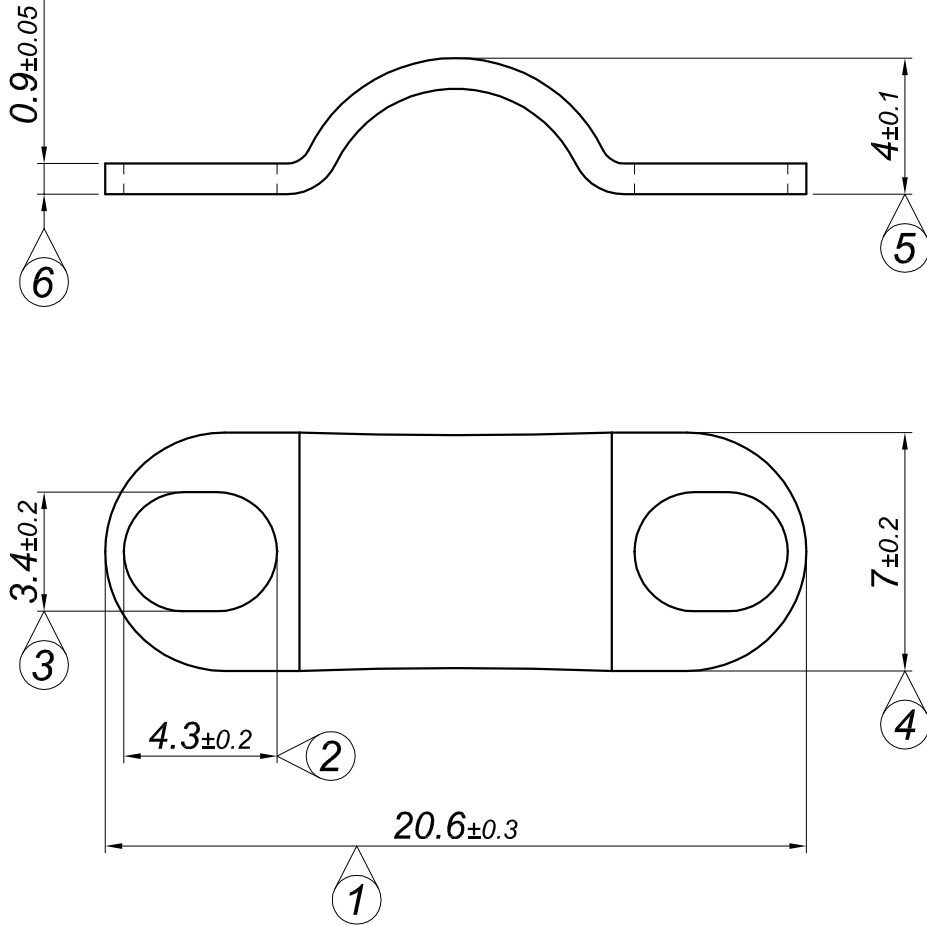

PARÇA KODU PART CODE	PARÇA ADI PART NAME	s ÖLÇÜSÜ (KALINLIK) s MEASURE (THICKNESS)	Malzeme Material	Kaplama / Coating		
				SN	AG	Nİ
TÖZ 2060 DS	SAC KELEPÇE =DS=	-----	DIN EN 10130 : 2006 / ERDEMİR 6112 (DKP SAC ŞERİT)	-	-	-
TÖZ 2060 DSN	SAC KELEPÇE =DSN=	-----	DIN EN 10130 : 2006 / ERDEMİR 6112 (DKP SAC ŞERİT)	-	-	+

Resmin Üzerinden Ölçü Almayınız
Don't use the drawing for measuring purpose

Tarih / Date	28.11.2014	İmza / Signature	Ölçek / Scale	02	23 mm olan tam boy ölçüsü 20.6mm olarak değiştirildi, Teknik Resim güncellenmiştir.	20.01.2015
Çizen / Desing	M.Yağcı		5 / 1	01	1mm olan Malzeme kalınlığı 0.9mm olarak değiştirildi.	14.08.2014
Onay / Approval	S.Gölcük			No		Değişiklik / Revision
		Parça Adı: Part Name		Parça Kodu: Part Code		
		SAÇ KELEPÇE		TÖZ 2060		